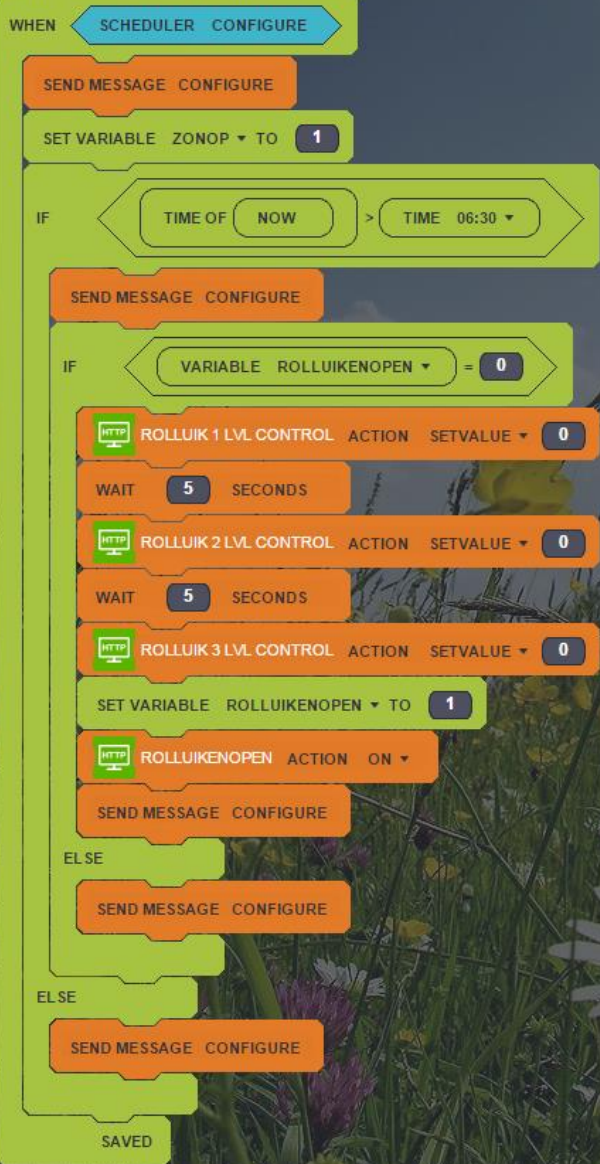

RULE 1 - ROLLUIKEN OP ZONSOPGANG

RULE 2 - ROLLUIKEN OP 6:30