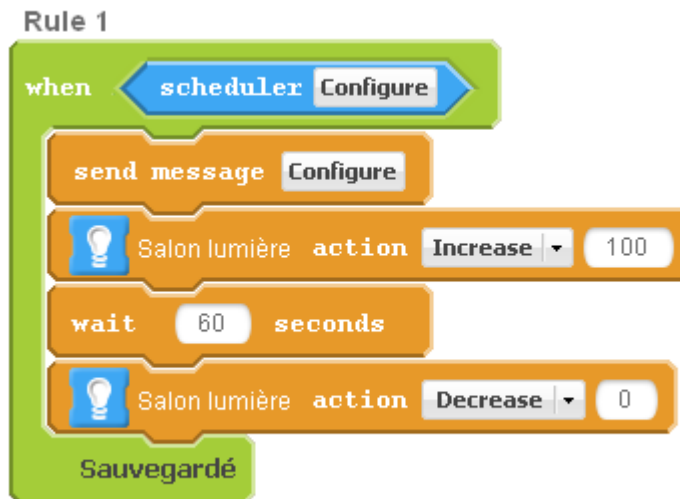

3 TEST 3

3.1 Need

3.2 Result

- Send message --> don't run
- increase light --> increase to 59% (why not 100%)
- decrease light --> don't run

Evènem... ?

Fonction	Temps	Attribut	Valeur
Salon lu...	05.01.2013 09:55:50	INT...	59.00 %
Salon lu...	05.01.2013 09:55:42	INT...	17.00 %
Salon lu...	05.01.2013 09:55:41	INT...	14.00 %

Lampes et Appareils ?

 **Salon lumière**